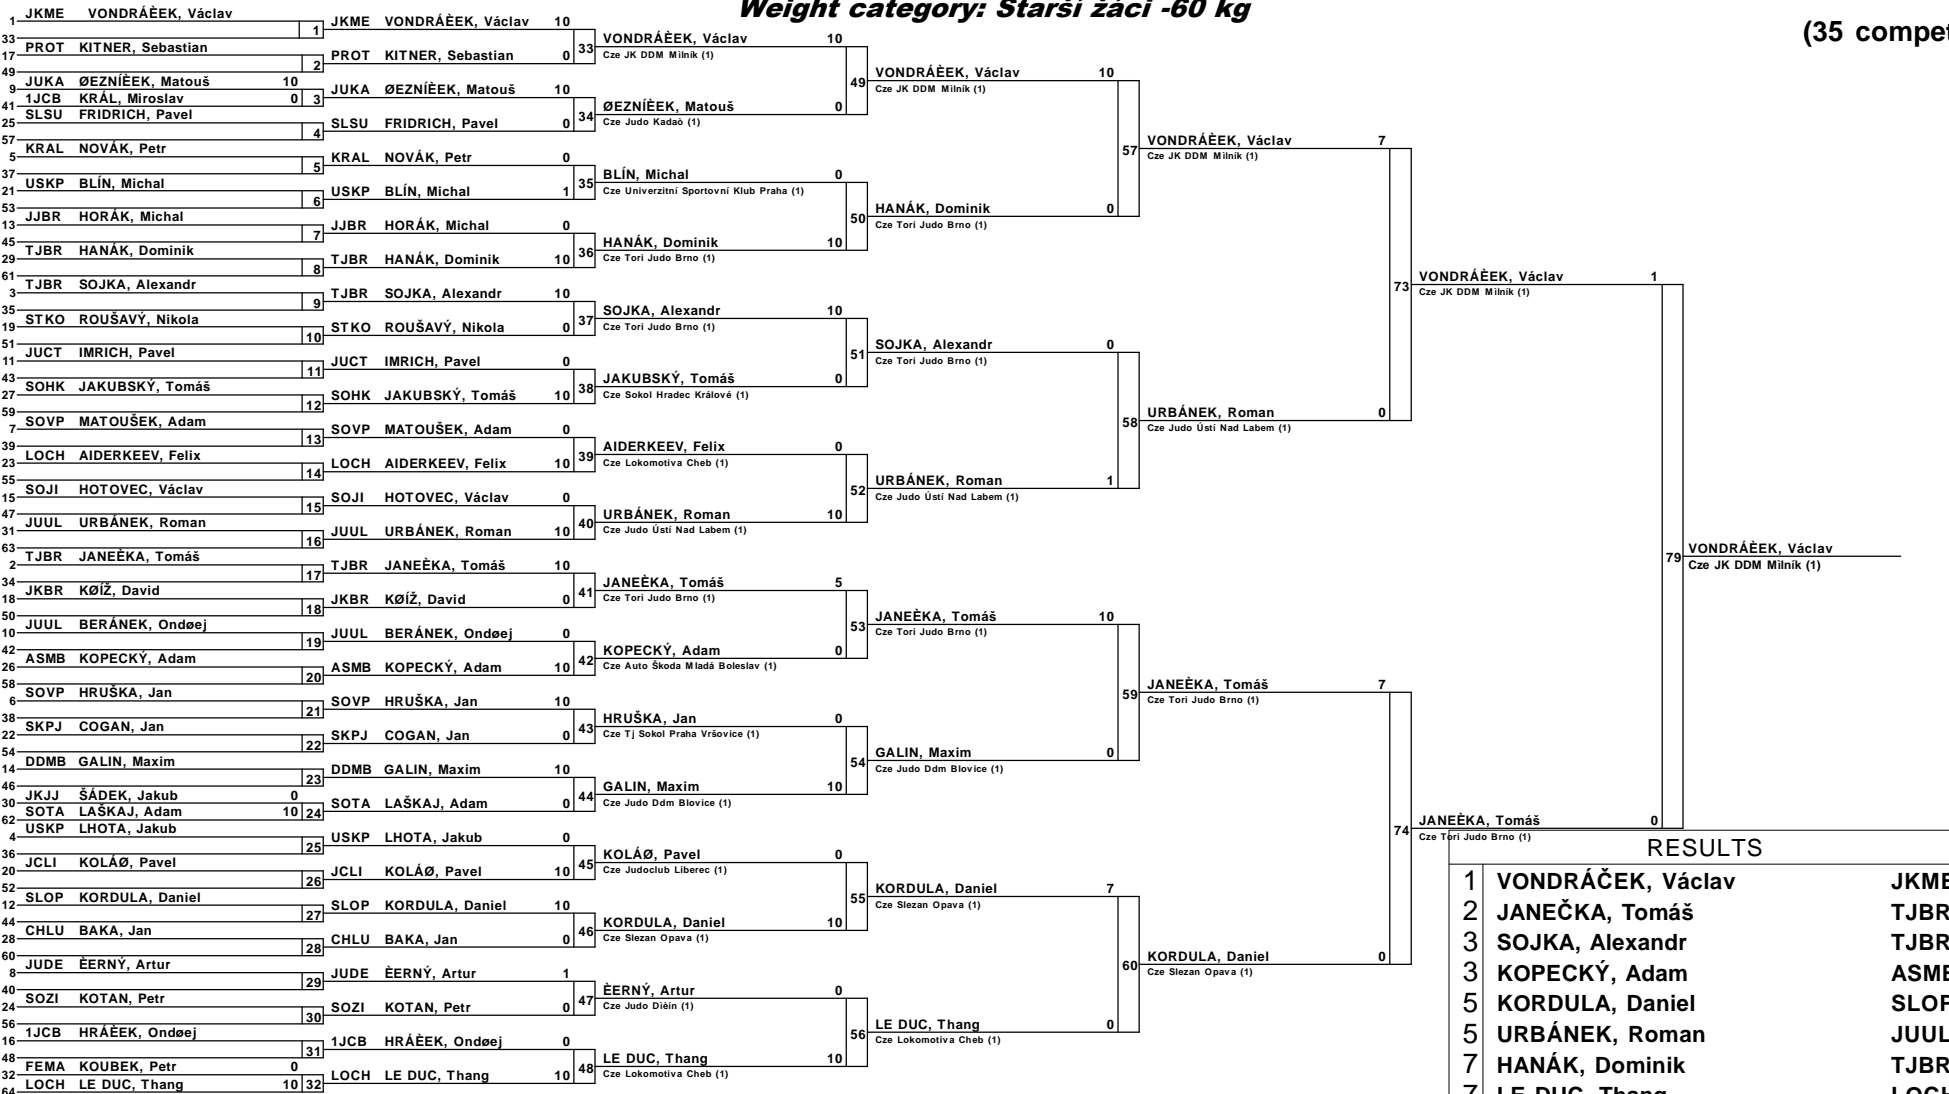

RESULTS		
1	VONDRÁČEK, Václav	JKME
2	JANEČKA, Tomáš	TJBR
3	SOJKA, Alexandr	TJBR
3	KOPECKÝ, Adam	ASMB
5	KORDULA, Daniel	SLOP
5	URBÁNEK, Roman	JUUL
7	HANÁK, Dominik	TJBR
7	LE DUC, Thang	LOCH