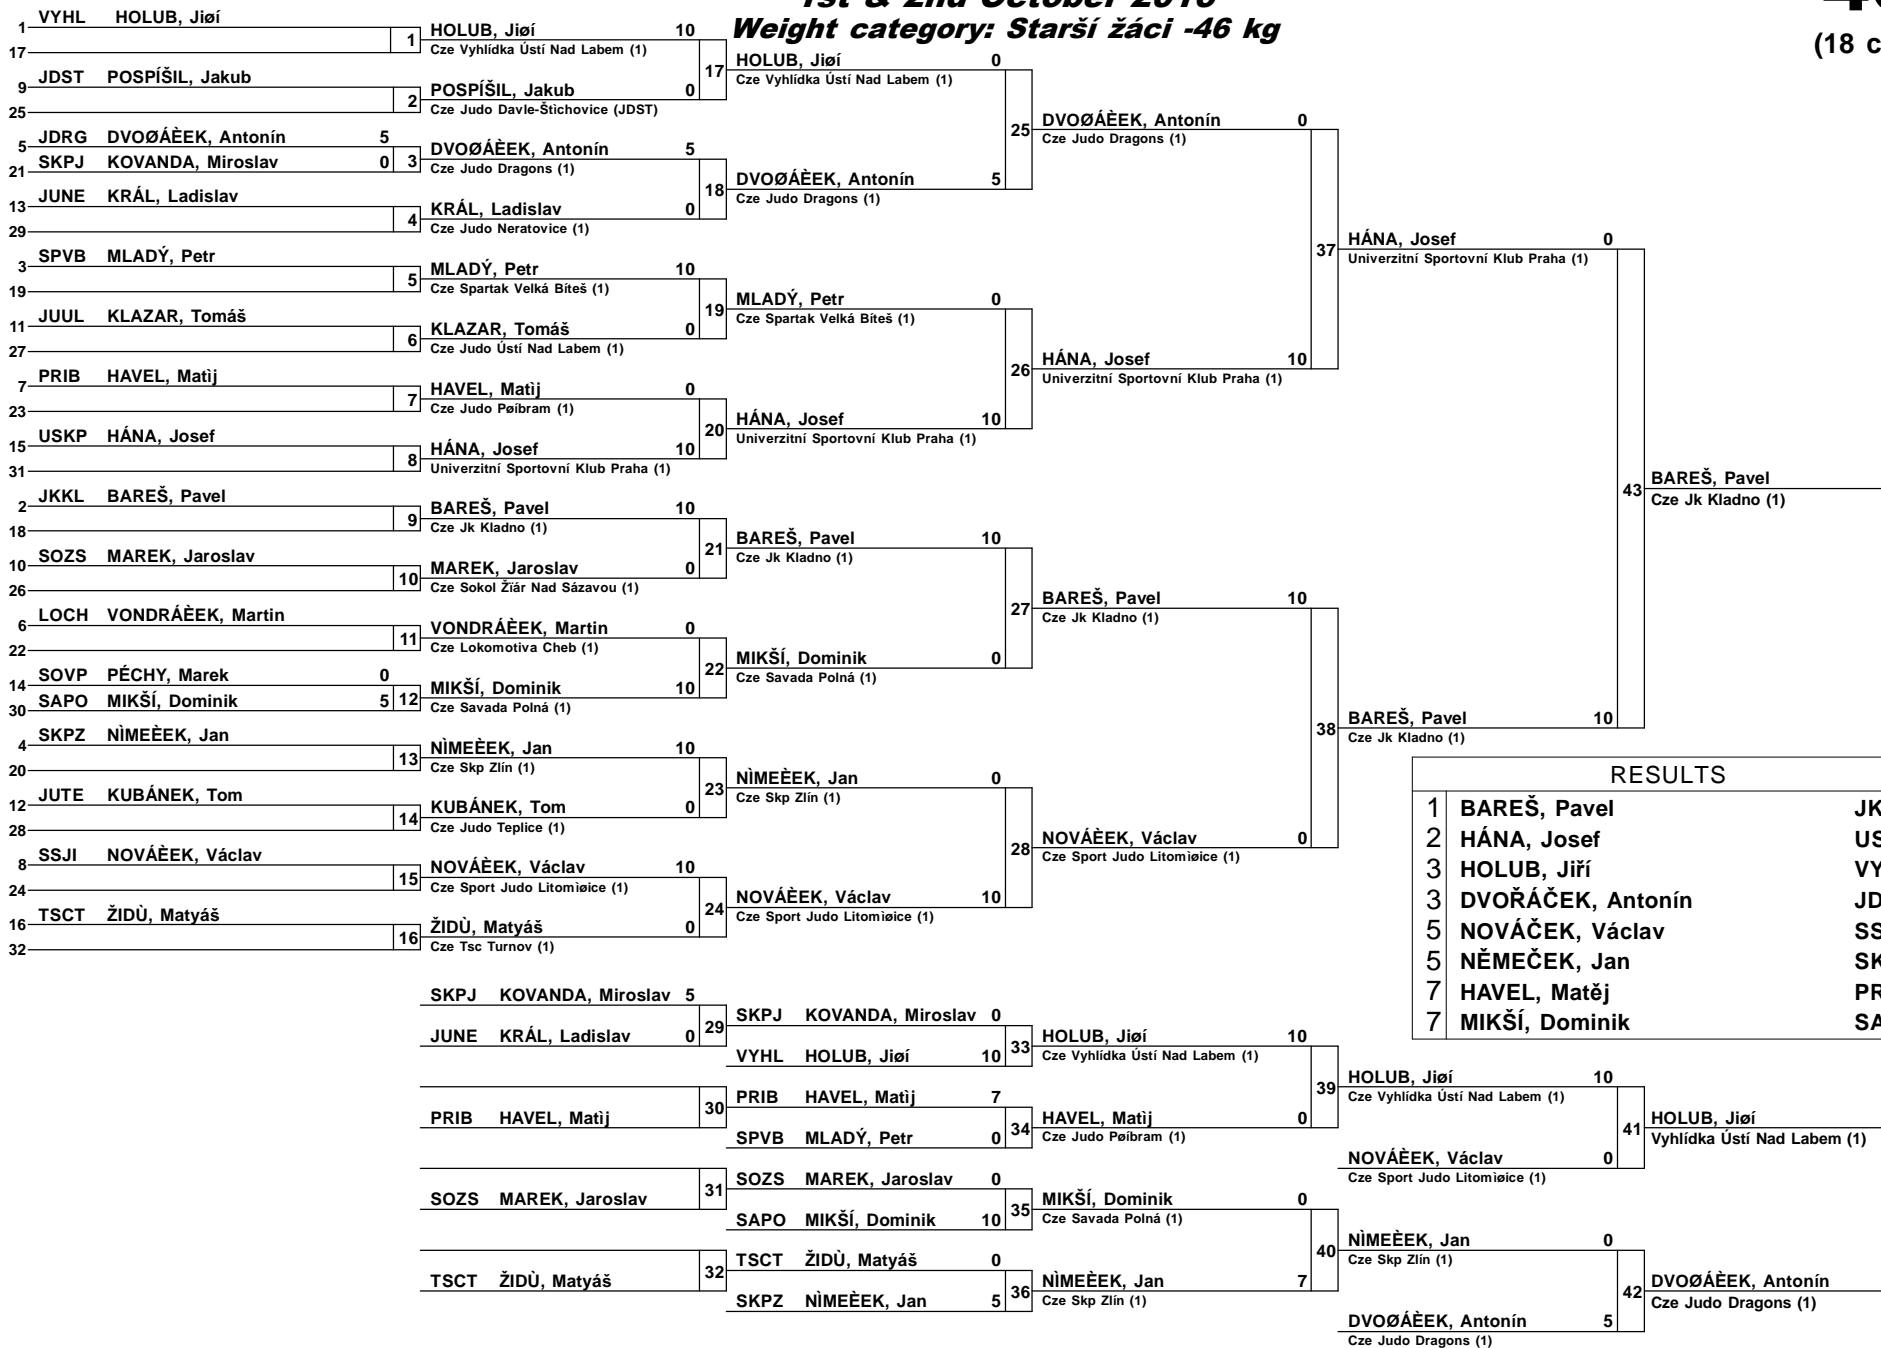

Weight category: Starší žáci -46 kg

RESULTS		
1	BAREŠ, Pavel	JKKL
2	HÁNA, Josef	USKP
3	HOLUB, Jiří	VYHL
3	DVOŘÁČEK, Antonín	JDRG
5	NOVÁČEK, Václav	SSJI
5	NĚMEČEK, Jan	SKPZ
7	HAVEL, Matěj	PRIB
7	MIKŠÍ, Dominik	SAPO