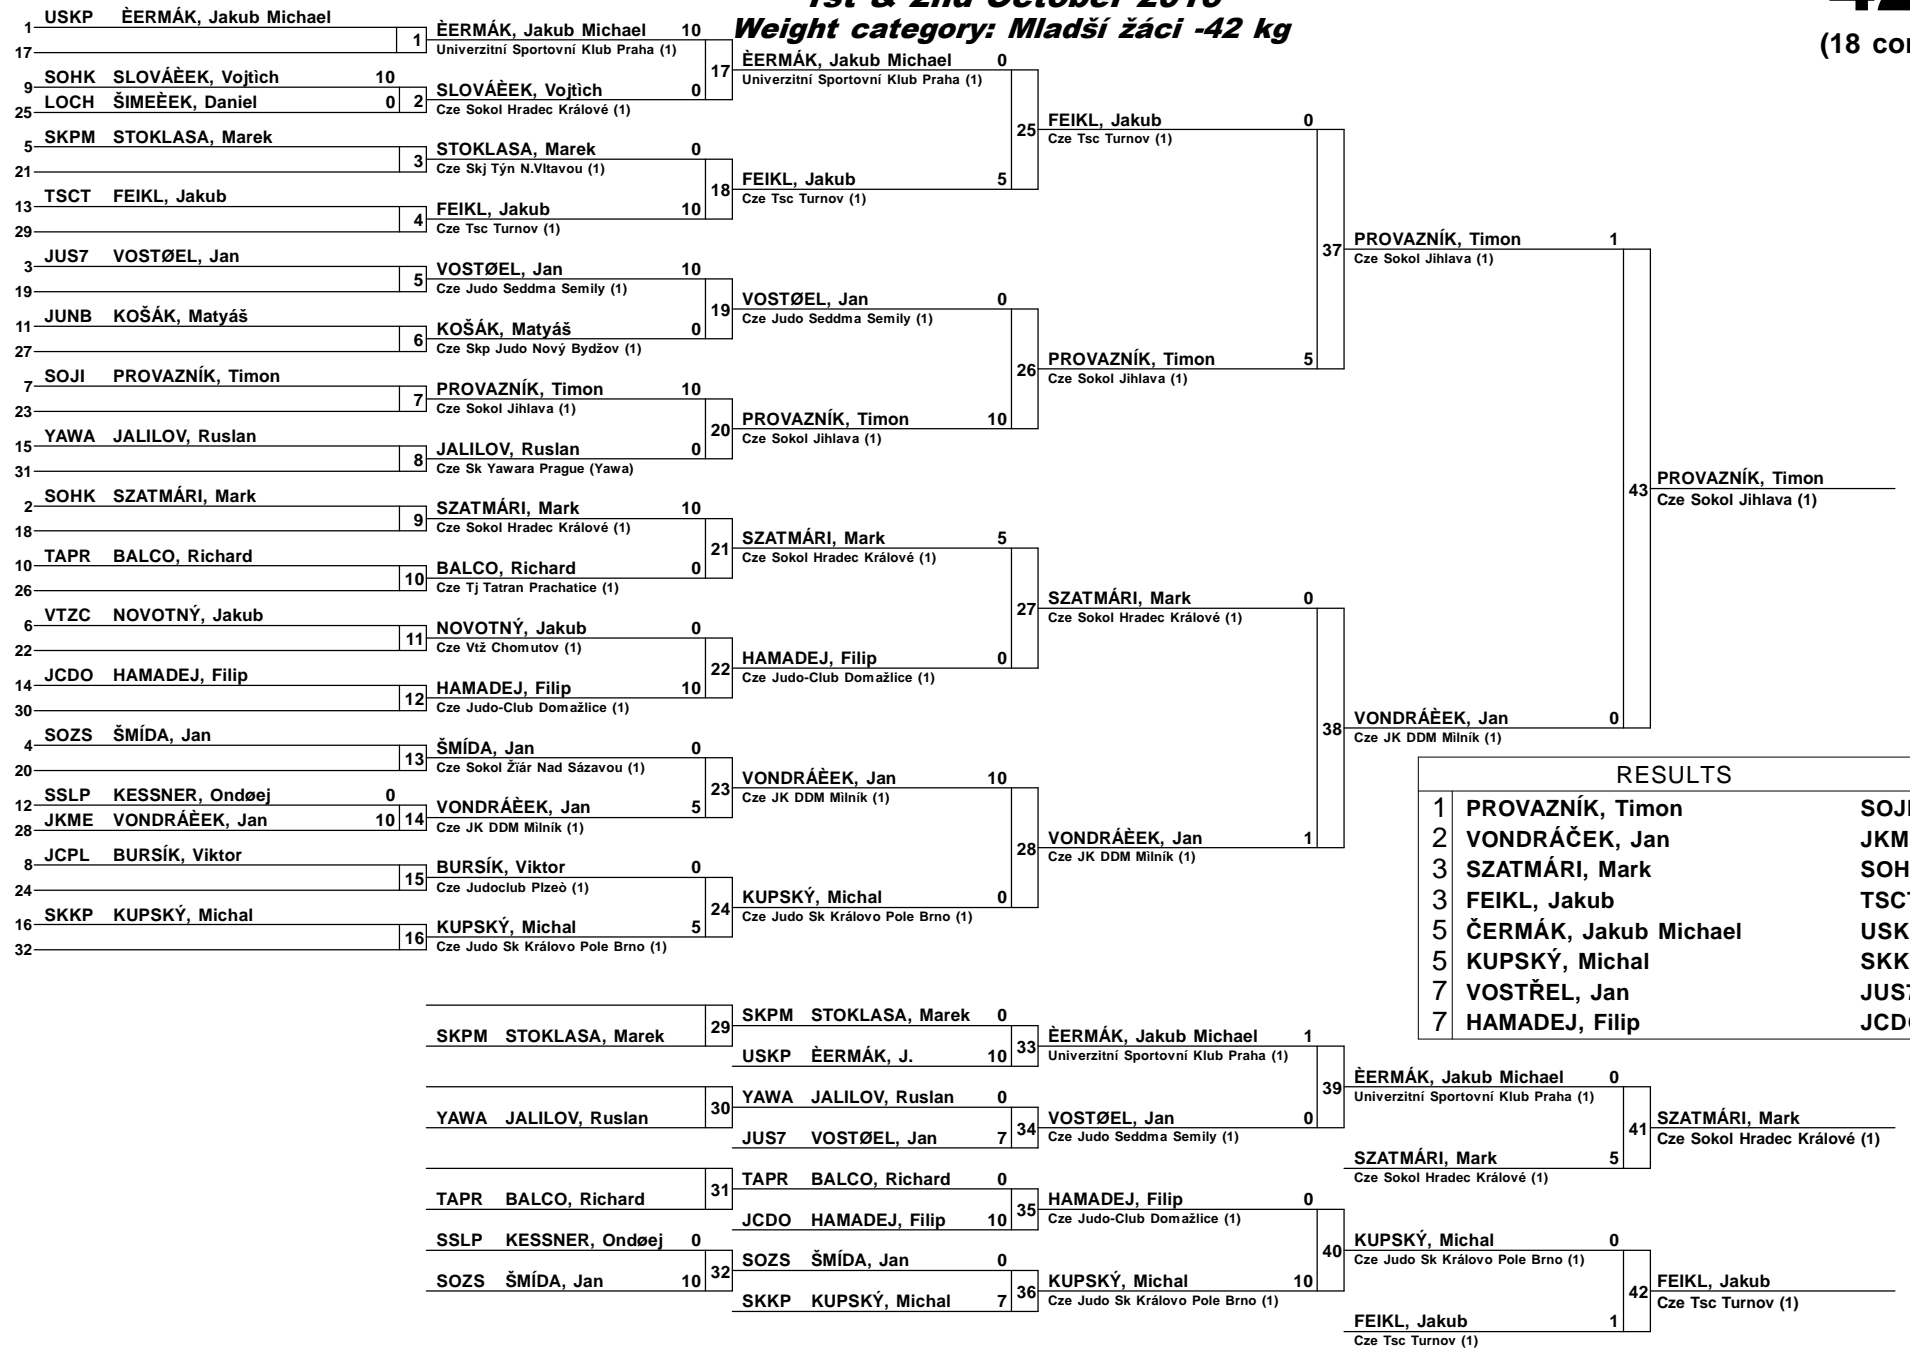

Weight category: Mladší žáci -42 kg

RESULTS		
1	PROVAZNÍK, Timon	SOJI
2	VONDRÁĚEK, Jan	JKME
3	SZATMÁRI, Mark	SOHK
3	FEIKL, Jakub	TSCT
5	ĚERMÁK, Jakub Michael	USKP
5	KUPSKÝ, Michal	SKKP
7	VOSTØEL, Jan	JUS7
7	HAMADEJ, Filip	JCDO